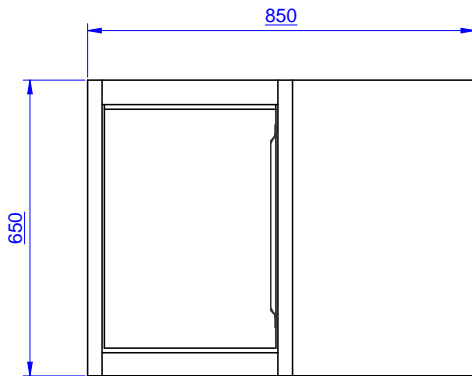

Lyhyt spesifikaatio

Kapp. Nro. _____

Seinäkaappi valmistettu kokonaan ruostumattomasta teräksestä. Pohja ja takaseinä taitettu yhdestä levystä joka takaa helpon puhdistuksen. Korkeussäädettävä välihyilly. Kapasiteetti 80kg

Edestä

Sivulta

Päältä

Avaintieto

Ovien lkm.:	1
132829 (PAB800LCN)	
Ulkomitat, leveys:	850 mm
Ulkomitat, syvyys:	850 mm
Ulkomitat, korkeus:	650 mm

Seinäkaappi, kulmamalli, saranoitu ovi ja yksi hylly

Yritys varaa oikeuden muuttaa tuotetietoja ilman erillistä ilmoitusta.
Informaatio oikea tulostusajankohtana