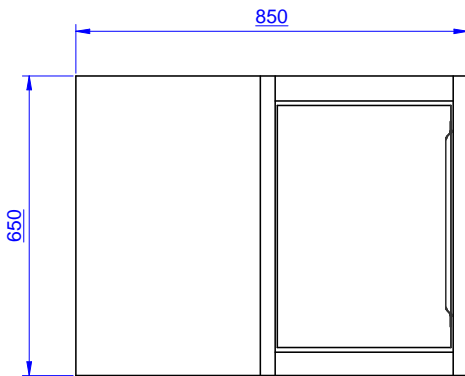

Edestä

Sivulta

Päältä

Avaintieto

Ovien lkm.:	1
132829 (PAB800LCN)	
Ulkomitat, leveys:	850 mm
Ulkomitat, syvyys:	850 mm
Ulkomitat, korkeus:	650 mm

Seinäkaappi, kulmamalli, saranoitu ovi ja yksi hylly

Yritys varaa oikeuden muuttaa tuotetietoja ilman erillistä ilmoitusta.
Informaatio oikea tulostusajankohtana